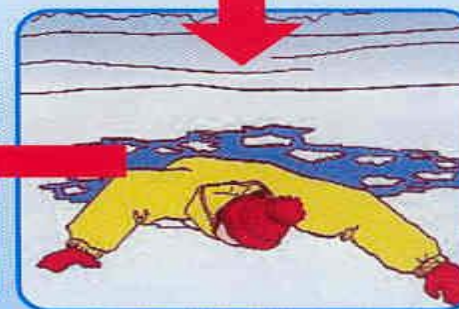

Наползать на лед,
раскинув руки
в стороны